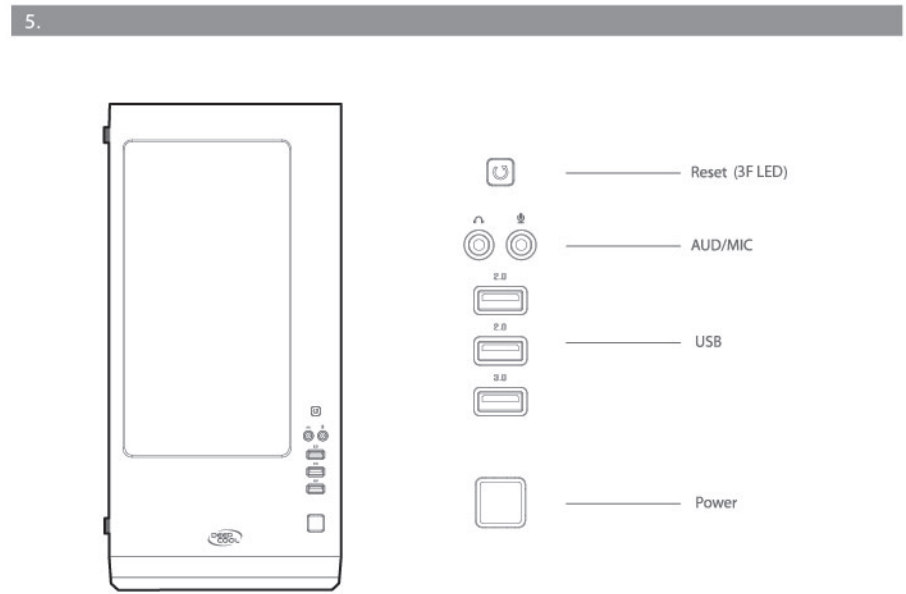

MATREXX 50

www.deepcool.com

出品: 北京市九州风神科技股份有限公司
 地址: 北京市海淀区地锦路9号院10号楼
 中国制造

Beijing Deepcool Industries Co., Ltd.
 www.deepcool.com
 MADE IN CHINA

- EN** For further information, please consult www.deepcool.com
- DE** Für weitere Informationen, besuchen Sie bitte unsere Webseite: www.deepcool.com
- IT** Per ulteriori informazioni, si prega di consultare: www.deepcool.com
- FR** Pour plus d'informations, s'il vous plaît consulter le site: www.deepcool.com
- ES** Para más información, por favor consulte nuestra página web: www.deepcool.com
- PT** Para mais informações, por favor consulte: www.deepcool.com
- PL** W celu uzyskania dalszych informacji, proszę kliknąć: www.deepcool.com
- CS** Pro další informace se prosím obraťte: www.deepcool.com
- RU** Для дополнительной информации, пожалуйста, посетите www.deepcool.com
- KK** Қосымша ақпарат үшін www.deepcool.com жүгініңіз
- TR** Daha fazla bilgi için, lütfen: www.deepcool.com
- JP** 製品に関する最新の情報を右記サイトで公開しております www.deepcool.com
- KR** 보다 자세한 내용은 아래의 홈페이지를 참조하세요 www.deepcool.com
- CH** 如欲取得更多資料, 請瀏覽網站 www.deepcool.com
- CH** 如需要更多信息, 請瀏覽網站 www.deepcool.com