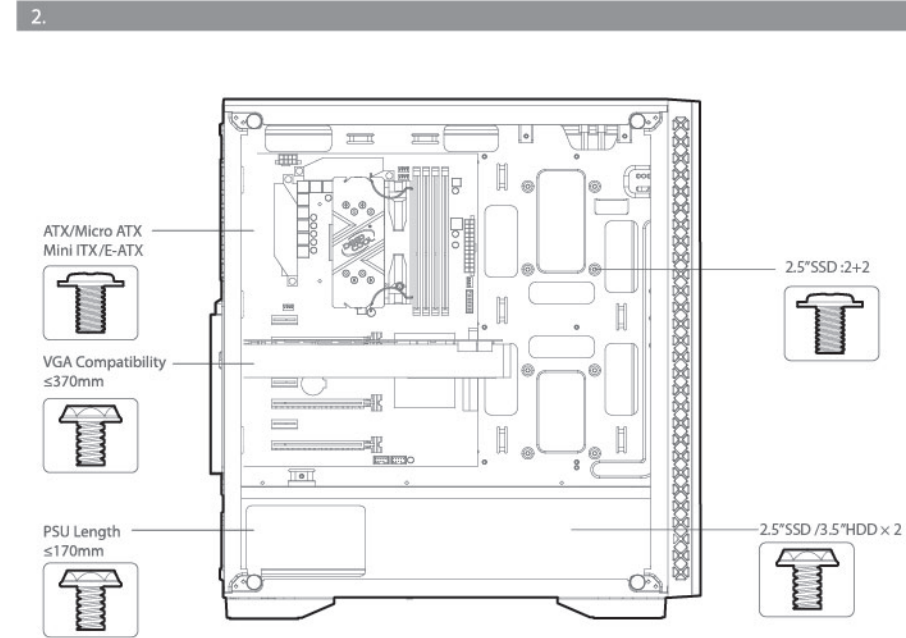

MATREXX 50

www.deepcool.com

出品: 北京市九州风神科技股份有限公司
 地址: 北京市海淀区地锦路9号院10号楼
 中国制造

Beijing Deepcool Industries Co., Ltd.
 www.deepcool.com
 MADE IN CHINA

- EN** For further information, please consult www.deepcool.com
- DE** Für weitere Informationen, besuchen Sie bitte unsere Webseite: www.deepcool.com
- IT** Per ulteriori informazioni, si prega di consultare: www.deepcool.com
- FR** Pour plus d'informations, s'il vous plaît consulter le site: www.deepcool.com
- ES** Para más información, por favor consulte nuestra página web: www.deepcool.com
- PT** Para mais informações, por favor consulte: www.deepcool.com
- PL** W celu uzyskania dalszych informacji, proszę kliknąć: www.deepcool.com
- CS** Pro další informace se prosím obraťte: www.deepcool.com
- RU** Для дополнительной информации, пожалуйста, посетите www.deepcool.com
- KK** Қосымша ақпарат үшін www.deepcool.com жүгініңіз
- TR** Daha fazla bilgi için, lütfen: www.deepcool.com
- JP** 製品に関する最新の情報を右記サイトで公開しております www.deepcool.com
- KR** 보다 자세한 내용은 아래의 홈페이지를 참조하세요 www.deepcool.com
- CH** 如欲取得更多資料, 請瀏覽網站 www.deepcool.com
- CH** 如需要更多信息, 請瀏覽網站 www.deepcool.com