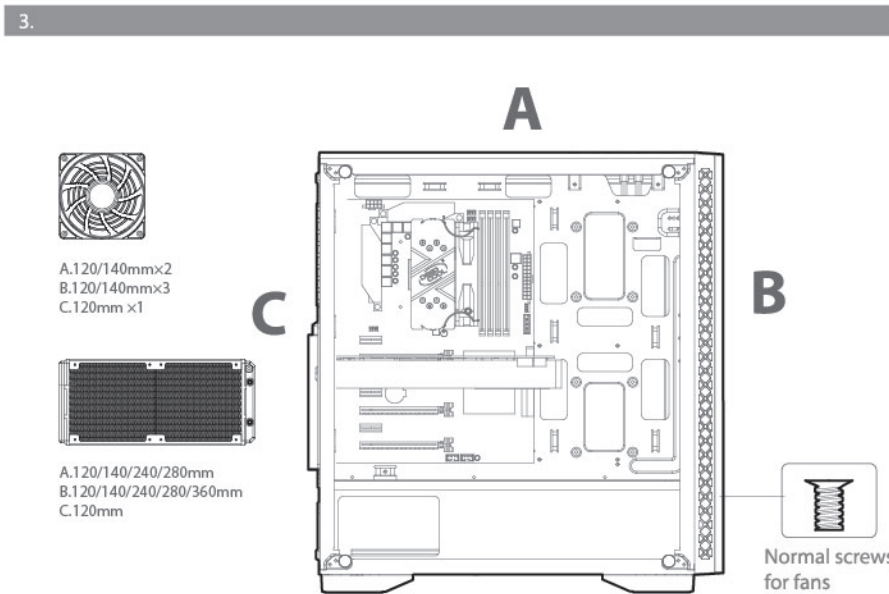

MATREXX 50

www.deepcool.com

出品: 北京市九州风神科技股份有限公司
 地址: 北京市海淀区地锦路9号院10号楼
 中国制造

Beijing Deepcool Industries Co., Ltd.
 www.deepcool.com
 MADE IN CHINA

- EN** For further information, please consult www.deepcool.com
- DE** Für weitere Informationen, besuchen Sie bitte unsere Webseite: www.deepcool.com
- IT** Per ulteriori informazioni, si prega di consultare: www.deepcool.com
- FR** Pour plus d'informations, s'il vous plaît consulter le site: www.deepcool.com
- ES** Para más información, por favor consulte nuestra página web: www.deepcool.com
- PT** Para mais informações, por favor consulte: www.deepcool.com
- PL** W celu uzyskania dalszych informacji, proszę kliknąć: www.deepcool.com
- CS** Pro další informace se prosím obraťte: www.deepcool.com
- RU** Для дополнительной информации, пожалуйста, посетите www.deepcool.com
- KK** Қосымша ақпарат үшін www.deepcool.com жүгініңіз
- TR** Daha fazla bilgi için, lütfen: www.deepcool.com
- JP** 製品に関する最新の情報を右記サイトで公開しております www.deepcool.com
- KR** 보다 자세한 내용은 아래의 홈페이지를 참조하세요 www.deepcool.com
- CH** 如欲取得更多資料, 請瀏覽網站 www.deepcool.com
- CH** 如需要更多信息, 請瀏覽網站 www.deepcool.com