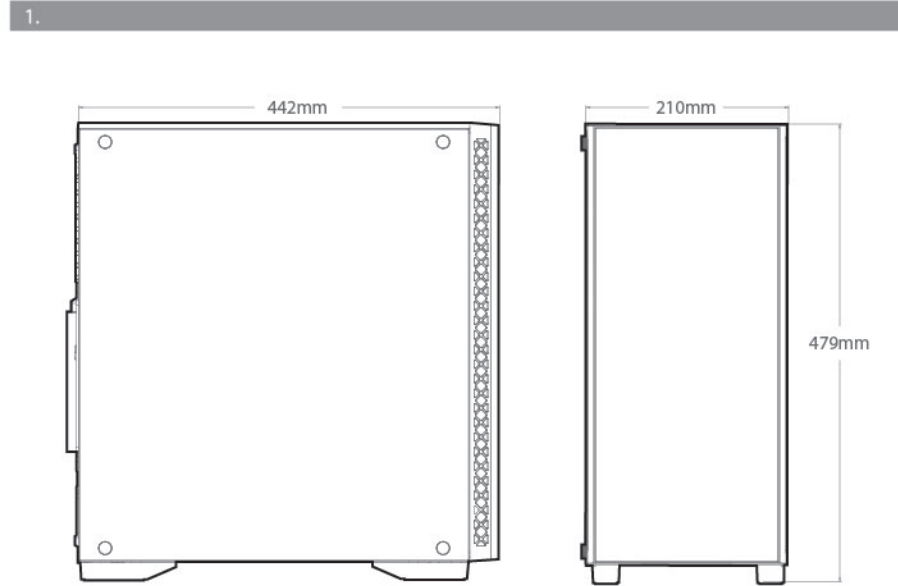

MATREXX 50

www.deepcool.com

出品: 北京市九州风神科技股份有限公司
 地址: 北京市海淀区地锦路9号院10号楼
 中国制造

Beijing Deepcool Industries Co., Ltd.
 www.deepcool.com
 MADE IN CHINA

- EN** For further information, please consult www.deepcool.com
- DE** Für weitere Informationen, besuchen Sie bitte unsere Webseite: www.deepcool.com
- IT** Per ulteriori informazioni, si prega di consultare: www.deepcool.com
- FR** Pour plus d'informations, s'il vous plaît consulter le site: www.deepcool.com
- ES** Para más información, por favor consulte nuestra página web: www.deepcool.com
- PT** Para mais informações, por favor consulte: www.deepcool.com
- PL** W celu uzyskania dalszych informacji, proszę kliknąć: www.deepcool.com
- CS** Pro další informace se prosím obraťte: www.deepcool.com
- RU** Для дополнительной информации, пожалуйста, посетите www.deepcool.com
- KK** Қосымша ақпарат үшін www.deepcool.com жүгініңіз
- TR** Daha fazla bilgi için, lütfen: www.deepcool.com
- JP** 製品に関する最新の情報を右記サイトで公開しております www.deepcool.com
- KR** 보다 자세한 내용은 아래의 홈페이지를 참조하세요 www.deepcool.com
- CH** 如欲取得更多資料, 請瀏覽網站 www.deepcool.com
- CH** 如需要更多信息, 請瀏覽網站 www.deepcool.com