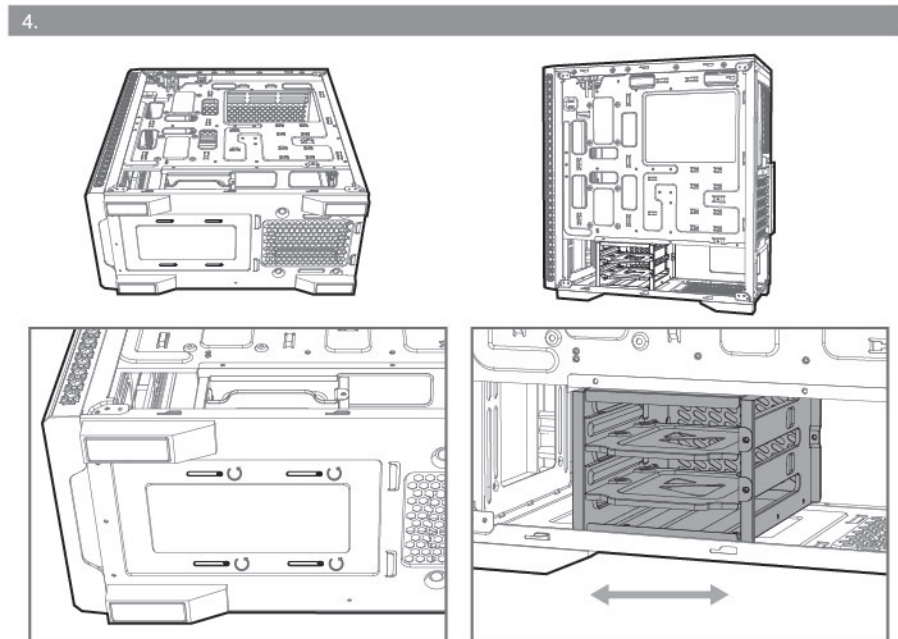

MATREXX 50

www.deepcool.com

出品: 北京市九州风神科技股份有限公司
 地址: 北京市海淀区地锦路9号院10号楼
 中国制造

Beijing Deepcool Industries Co., Ltd.
 www.deepcool.com
 MADE IN CHINA

- EN** For further information, please consult www.deepcool.com
- DE** Für weitere Informationen, besuchen Sie bitte unsere Webseite: www.deepcool.com
- IT** Per ulteriori informazioni, si prega di consultare: www.deepcool.com
- FR** Pour plus d'informations, s'il vous plaît consulter le site: www.deepcool.com
- ES** Para más información, por favor consulte nuestra página web: www.deepcool.com
- PT** Para mais informações, por favor consulte: www.deepcool.com
- PL** W celu uzyskania dalszych informacji, proszę kliknąć: www.deepcool.com
- CS** Pro další informace se prosím obraťte: www.deepcool.com
- RU** Для дополнительной информации, пожалуйста, посетите www.deepcool.com
- KK** Қосымша ақпарат үшін www.deepcool.com жүгініңіз
- TR** Daha fazla bilgi için, lütfen: www.deepcool.com
- JP** 製品に関する最新の情報を右記サイトで公開しております www.deepcool.com
- KR** 보다 자세한 내용은 아래의 홈페이지를 참조하세요 www.deepcool.com
- CH** 如欲取得更多資料, 請瀏覽網站 www.deepcool.com
- CH** 如需要更多信息, 請瀏覽網站 www.deepcool.com