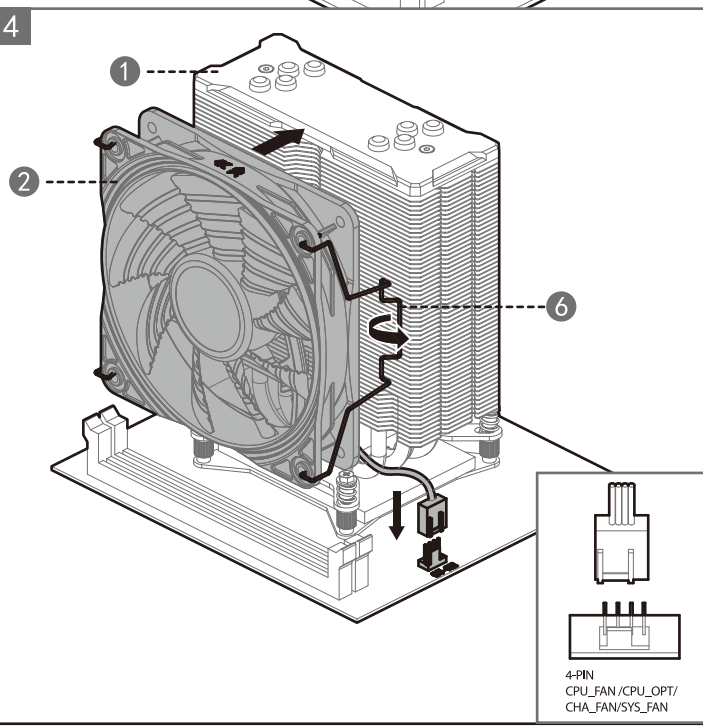

INTEL LGA2066 / 2011-v3 / 2011