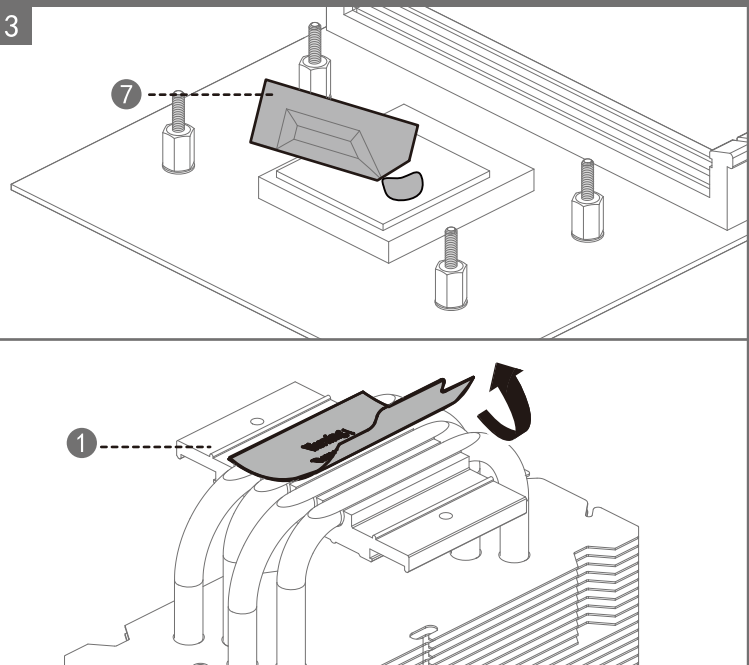

AMD AM4 / AM3+ / AM3 / AM2+ / AM2 / FM2+ / FM2 / FM1