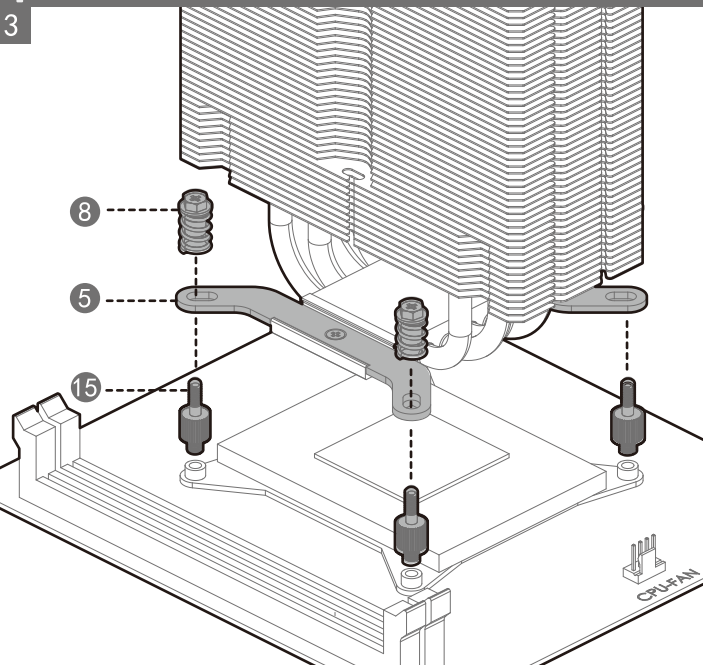

INTEL LGA2066 / 2011-v3 / 2011