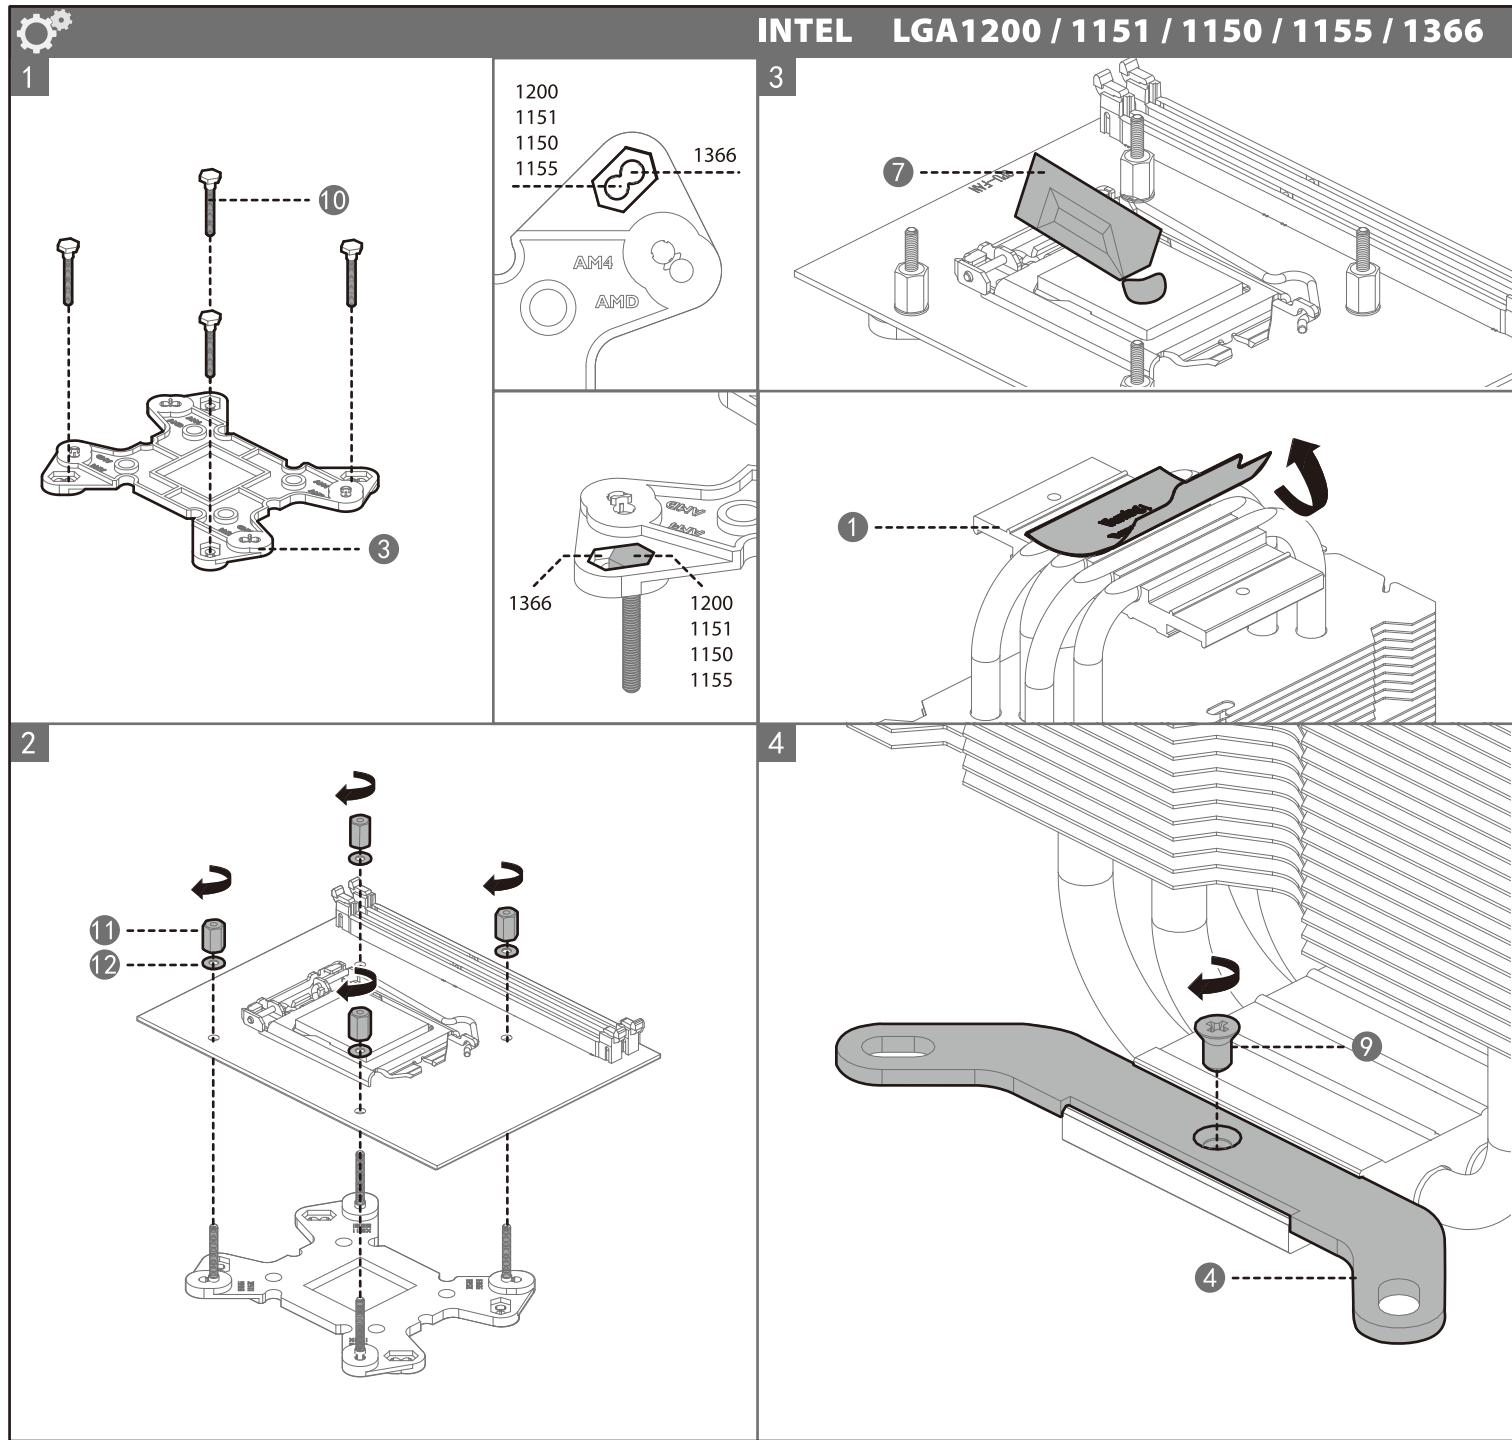

GAMMAXX GT A-RGB

120mm Single Tower CPU Cooler

DEEPCOOL

www.deepcool.com

EN For more information, please check our website at: www.deepcool.com
 DE Für weitere Informationen besuchen Sie bitte unsere Website unter: www.deepcool.com
 FR Pour plus d'informations, merci de visiter notre site internet: www.deepcool.com
 ES Para más información, por favor, visite nuestra página en: www.deepcool.com
 IT Per ulteriori informazioni, visitate il nostro sito web: www.deepcool.com
 PT Para mais informação, visita o nosso website em: www.deepcool.com
 PL Więcej informacji można znaleźć na naszej stronie internetowej: www.deepcool.com
 RU Больше информации на сайте: www.deepcool.com
 JA 詳細については、以下URL先の公式WEBサイトをご確認ください: www.deepcool.com
 KO 자세한 내용은 www.deepcool.com 에서 확인하실 수 있습니다
 AR للمزيد من المعلومات، يرجى زيارة موقعنا على www.deepcool.com
 ZH 如需更多信息，请浏览网站: www.deepcool.com