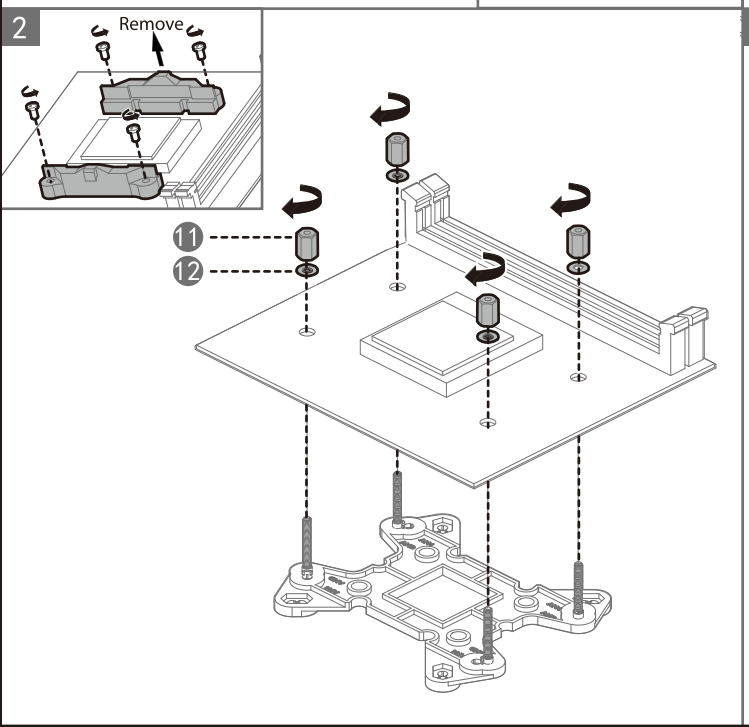

AMD AM4 / AM3+ / AM3 / AM2+ / AM2 / FM2+ / FM2 / FM1