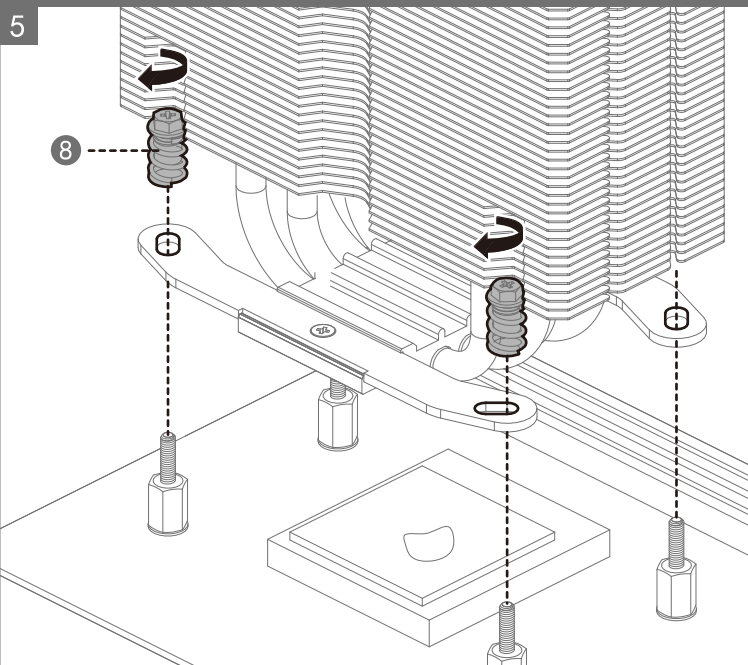

AMD AM4 / AM3+ / AM3 / AM2+ / AM2 / FM2+ / FM2 / FM1