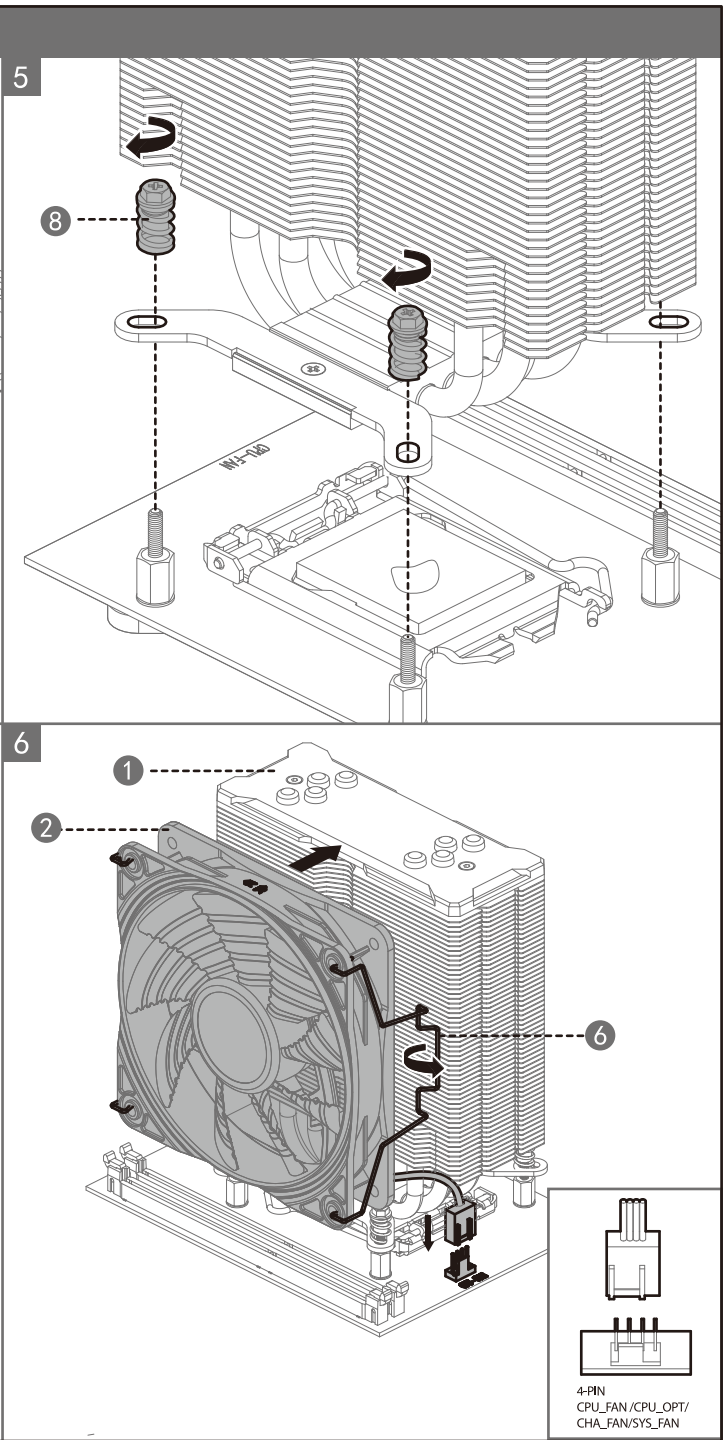

GAMMAXX GT A-RGB

120mm Single Tower CPU Cooler

DEEPCOOL

www.deepcool.com

EN For more information, please check our website at: www.deepcool.com
 DE Für weitere Informationen besuchen Sie bitte unsere Website unter: www.deepcool.com
 FR Pour plus d'informations, merci de visiter notre site internet: www.deepcool.com
 ES Para más información, por favor, visite nuestra página en: www.deepcool.com
 IT Per ulteriori informazioni, visitate il nostro sito web: www.deepcool.com
 PT Para mais informação, visita o nosso website em: www.deepcool.com
 PL Więcej informacji można znaleźć na naszej stronie internetowej: www.deepcool.com
 RU Больше информации на сайте: www.deepcool.com
 JA 詳細については、以下URL先の公式WEBサイトをご確認ください: www.deepcool.com
 KO 자세한 내용은 www.deepcool.com 에서 확인하실 수 있습니다
 AR للمزيد من المعلومات، يرجى زيارة موقعنا على www.deepcool.com
 ZH 如需更多信息，请浏览网站: www.deepcool.com