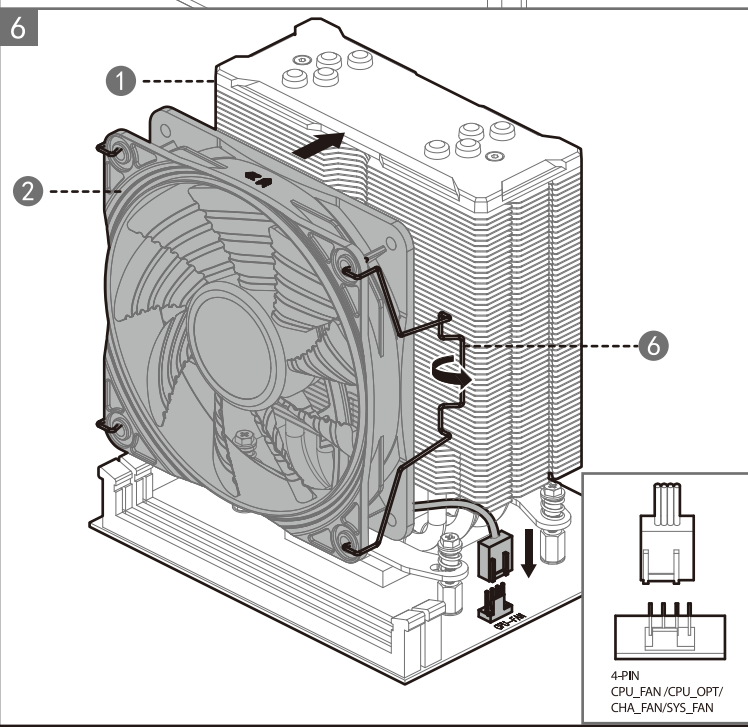

AMD AM4 / AM3+ / AM3 / AM2+ / AM2 / FM2+ / FM2 / FM1