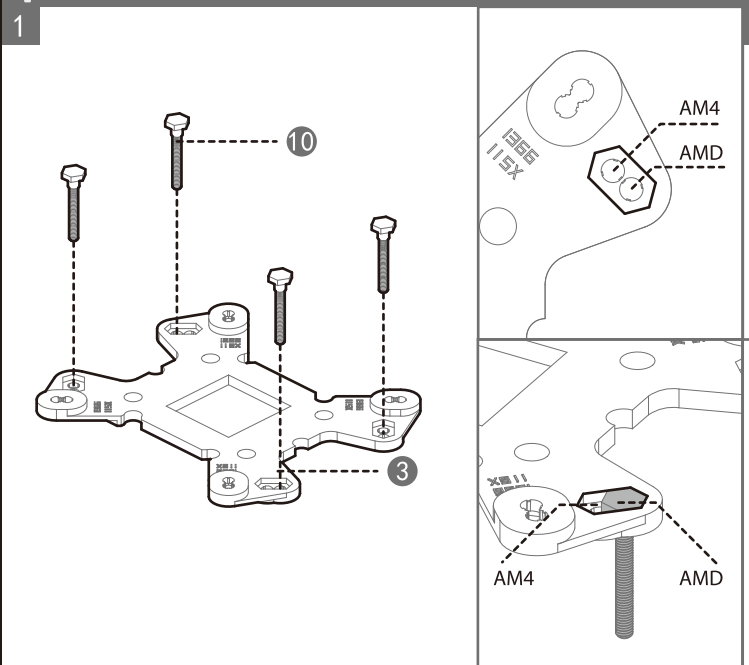

AMD AM4 / AM3+ / AM3 / AM2+ / AM2 / FM2+ / FM2 / FM1