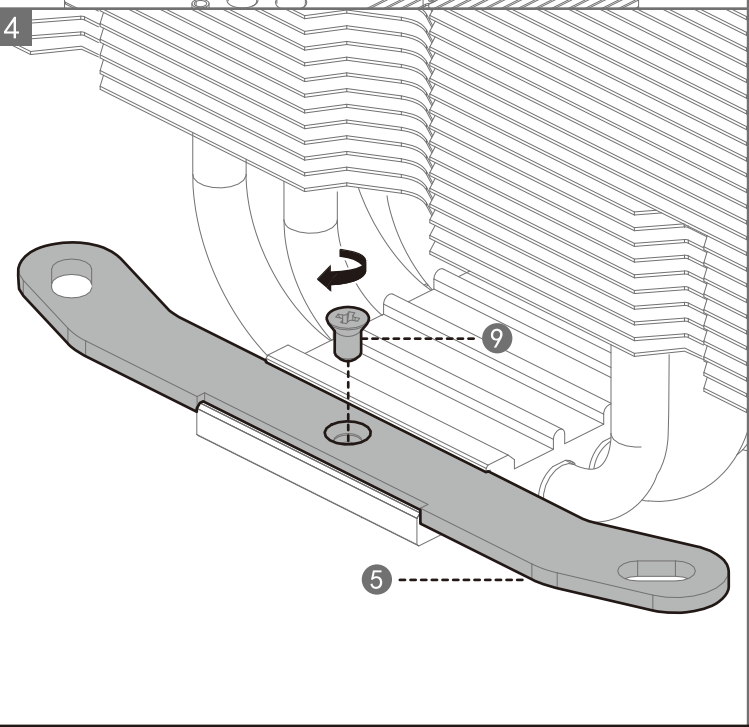

AMD AM4 / AM3+ / AM3 / AM2+ / AM2 / FM2+ / FM2 / FM1