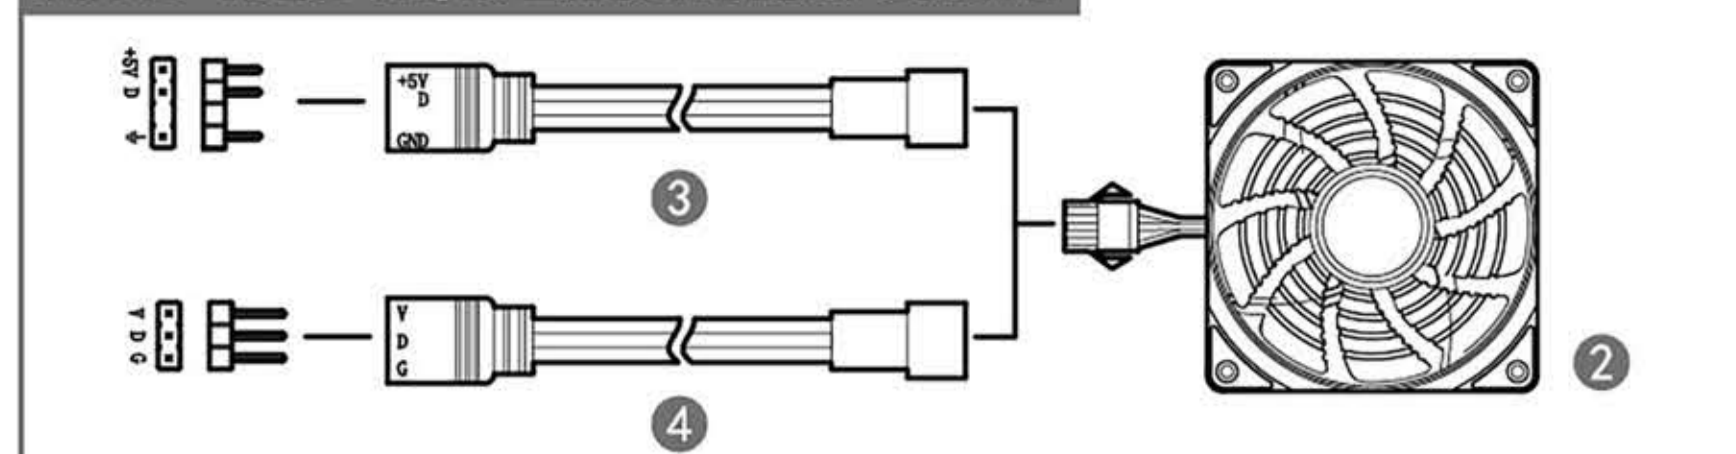

Installation For Case Fan

ADD-RGB M/B Extension Cable

ADD-RGB Controller

ADD-RGB Extension Header

Fan Hub Connection

Brands and designs are trademarks from Beijing Deepcool Industries Co., Ltd. Devices not included. All rights reserved. Beijing Deepcool Industries Co., Ltd. www.deepcool.com MADE IN CHINA

机箱风扇安装

ADD-RGB主板延长线

ADD-RGB控制器

ADD-RGB扩展线

风扇集线器连接

产品执行标准: Q/JZFSK0001-2017
出品: 北京市九州风神科技股份有限公司
地址: 北京市海淀区地锦路9号院10号楼
www.deepcool.com MADE IN CHINA
“DEEPCOOL”, “魔影”, “九州风神”, “九州风神”及其他九州风神商业标识是九州风神商标所有人及其关联机构在中国大陆和其他国家或地区合法使用的注册商标和商业标识。版权所有 © 2018 北京市九州风神科技股份有限公司保留所有权利。