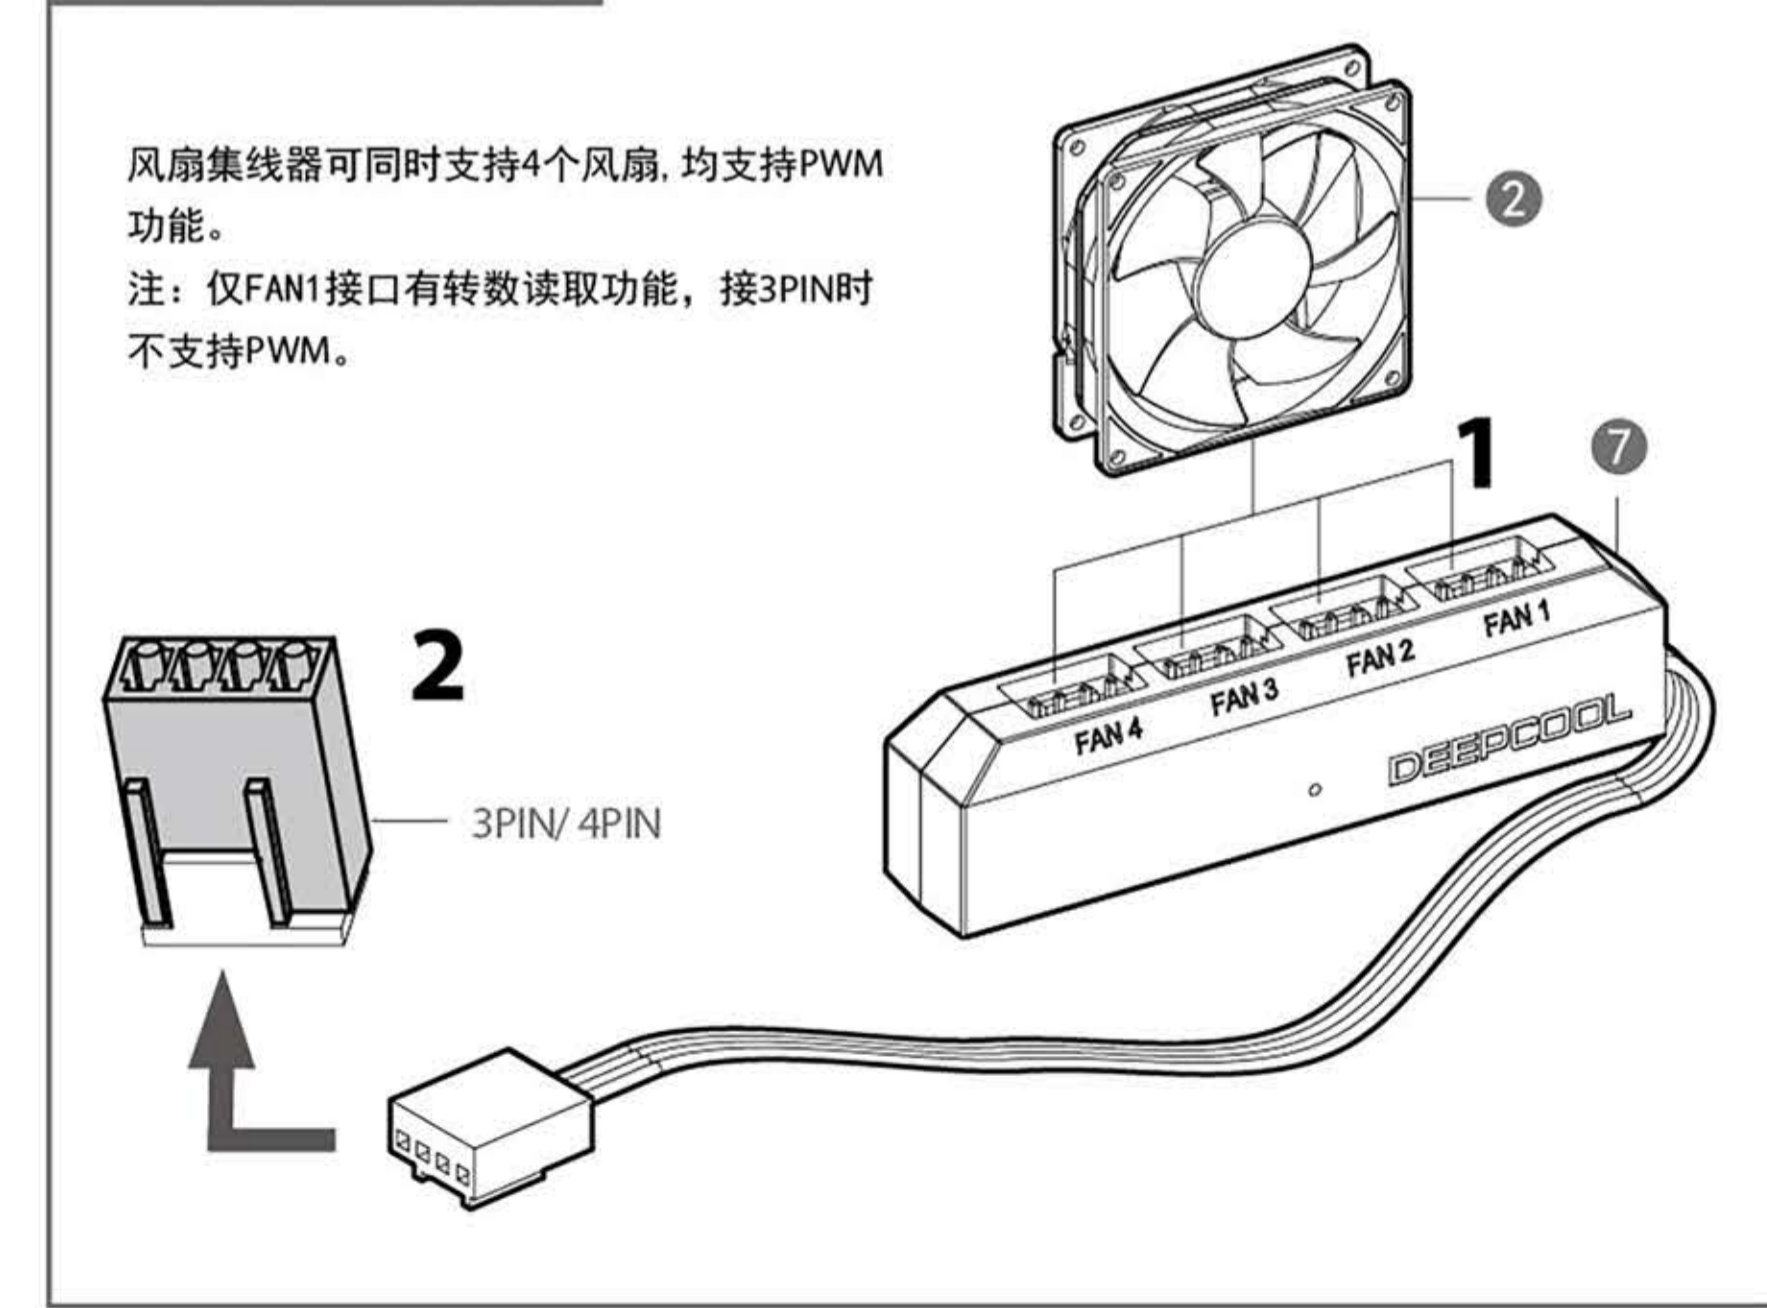

Installation For Case Fan

ADD-RGB M/B Extension Cable

ADD-RGB Controller

ADD-RGB Extension Header

Fan Hub Connection

Brands and designs are trademarks from Beijing Deepcool Industries Co., Ltd. Devices not included. All rights reserved. Beijing Deepcool Industries Co., Ltd. www.deepcool.com MADE IN CHINA

机箱风扇安装

ADD-RGB主板延长线

ADD-RGB控制器

ADD-RGB扩展线

风扇集线器连接

产品执行标准: Q/JZFSK0001-2017
出品: 北京市九州风神科技股份有限公司
地址: 北京市海淀区地锦路9号院10号楼
www.deepcool.com MADE IN CHINA
“DEEPCOOL”, “魔影”, “九州风神”, “九州风神”及其他九州风神商业标识是九州风神商标所有人及其关联机构在中国大陆和其他国家或地区合法使用的注册商标和商业标识。版权所有 © 2018 北京市九州风神科技股份有限公司保留所有权利。