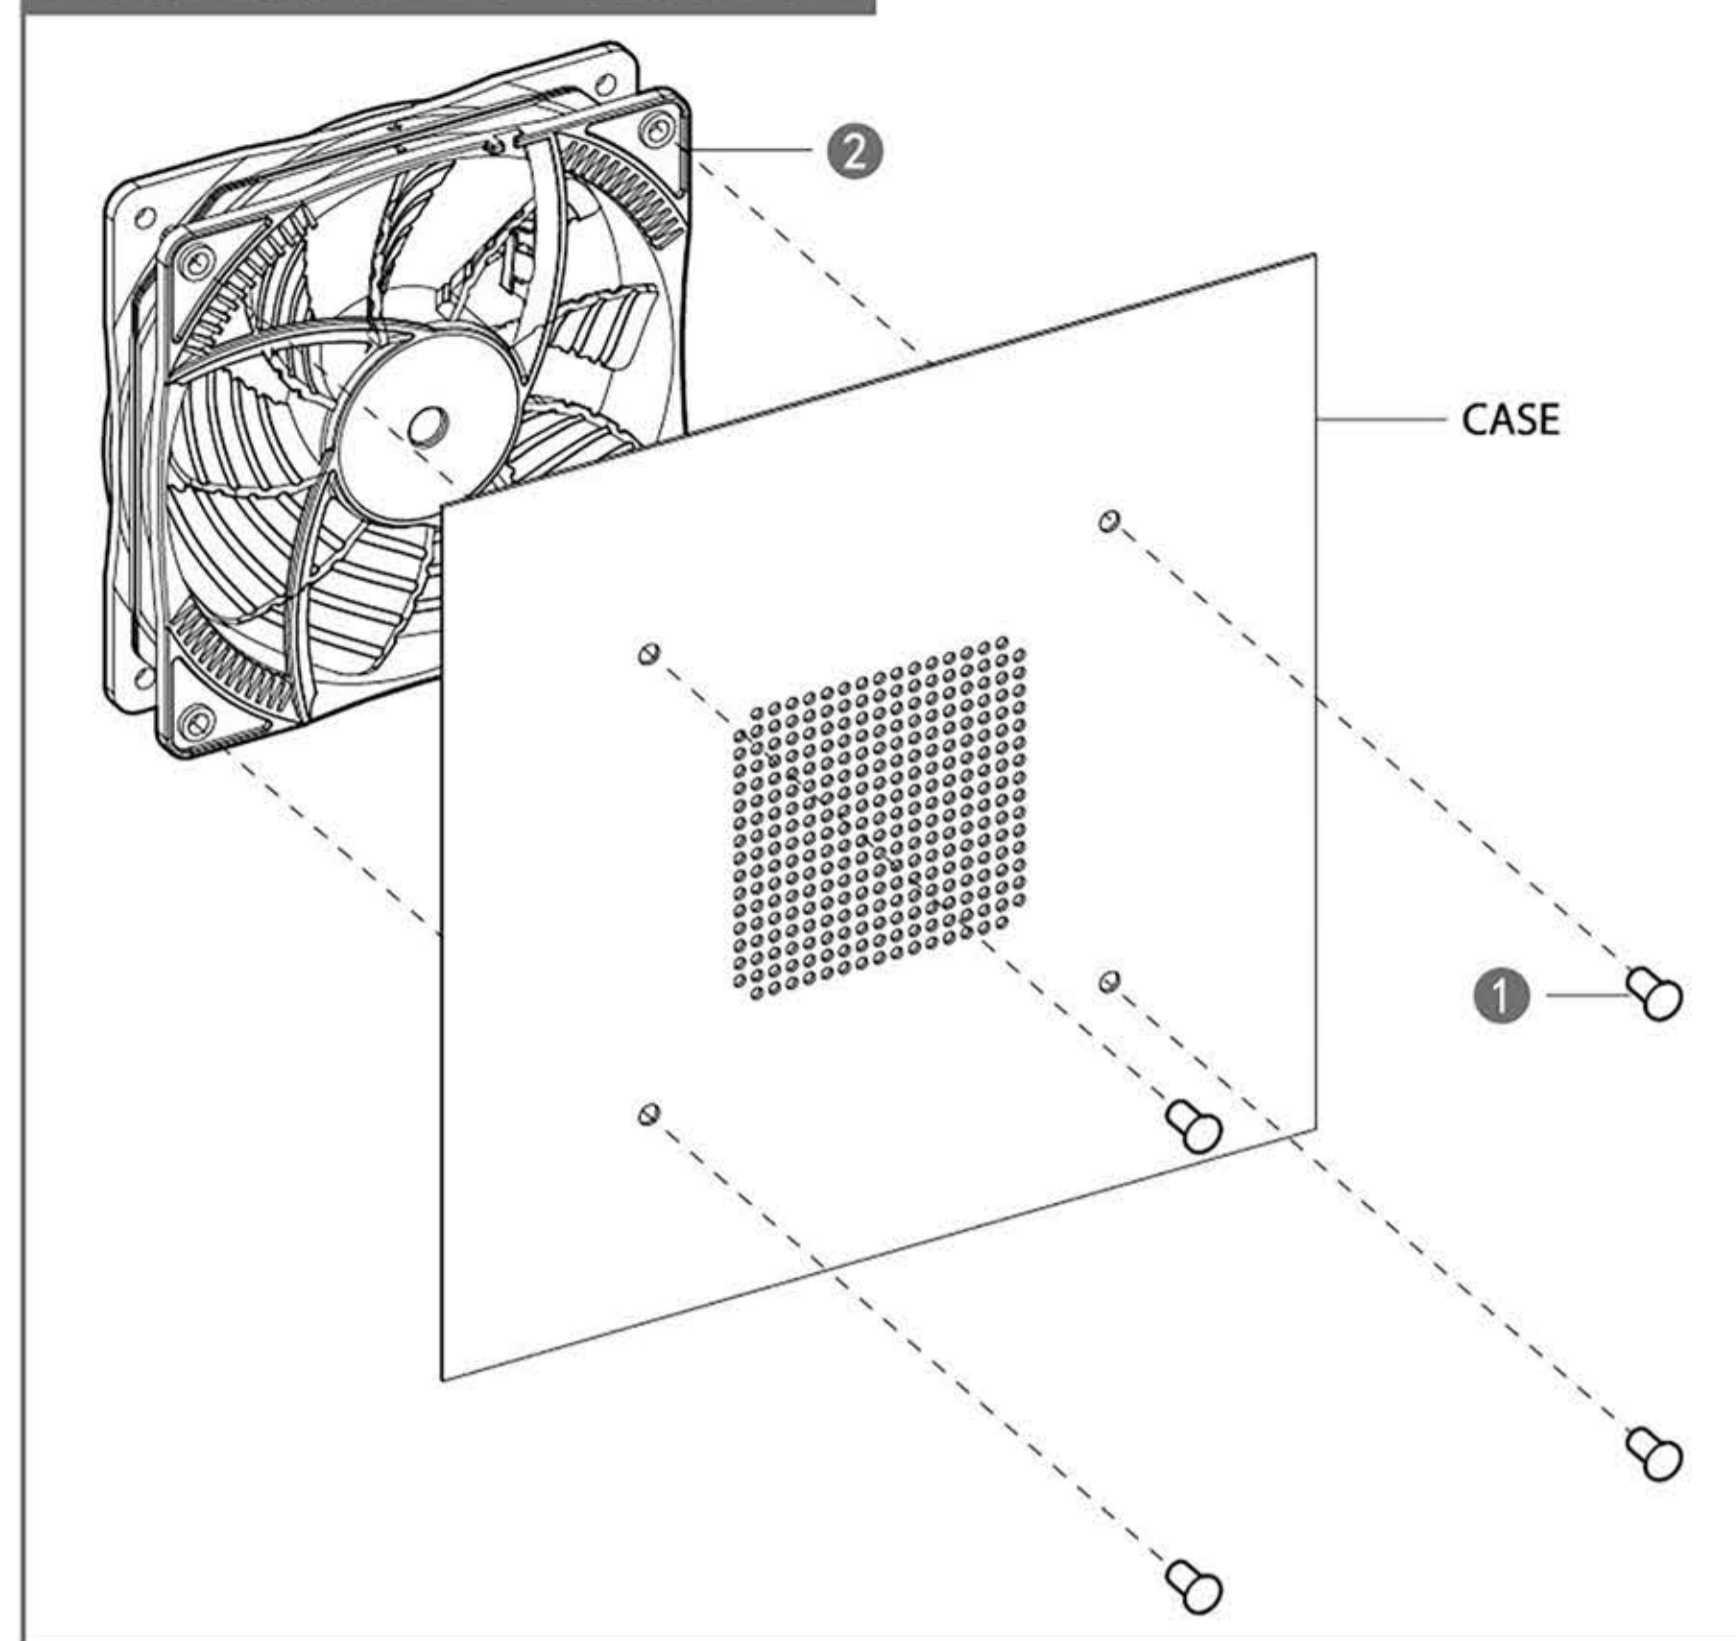

Installation For Case Fan

ADD-RGB M/B Extension Cable

ADD-RGB Controller

ADD-RGB Extension Header

Fan Hub Connection

Brands and designs are trademarks from Beijing Deepcool Industries Co., Ltd. Devices not included. All rights reserved. Beijing Deepcool Industries Co., Ltd. www.deepcool.com MADE IN CHINA

机箱风扇安装

ADD-RGB主板延长线

ADD-RGB控制器

ADD-RGB扩展线

风扇集线器连接

产品执行标准: Q/JZFSK0001-2017
出品: 北京市九州风神科技股份有限公司
地址: 北京市海淀区地锦路9号院10号楼
www.deepcool.com MADE IN CHINA
“DEEPCOOL”, “魔影”, “九州风神”, “九州风神”及其他九州风神商业标识是九州风神商标所有人及其关联机构在中国大陆和其他国家或地区合法使用的注册商标和商业标识。版权所有 © 2018 北京市九州风神科技股份有限公司保留所有权利。