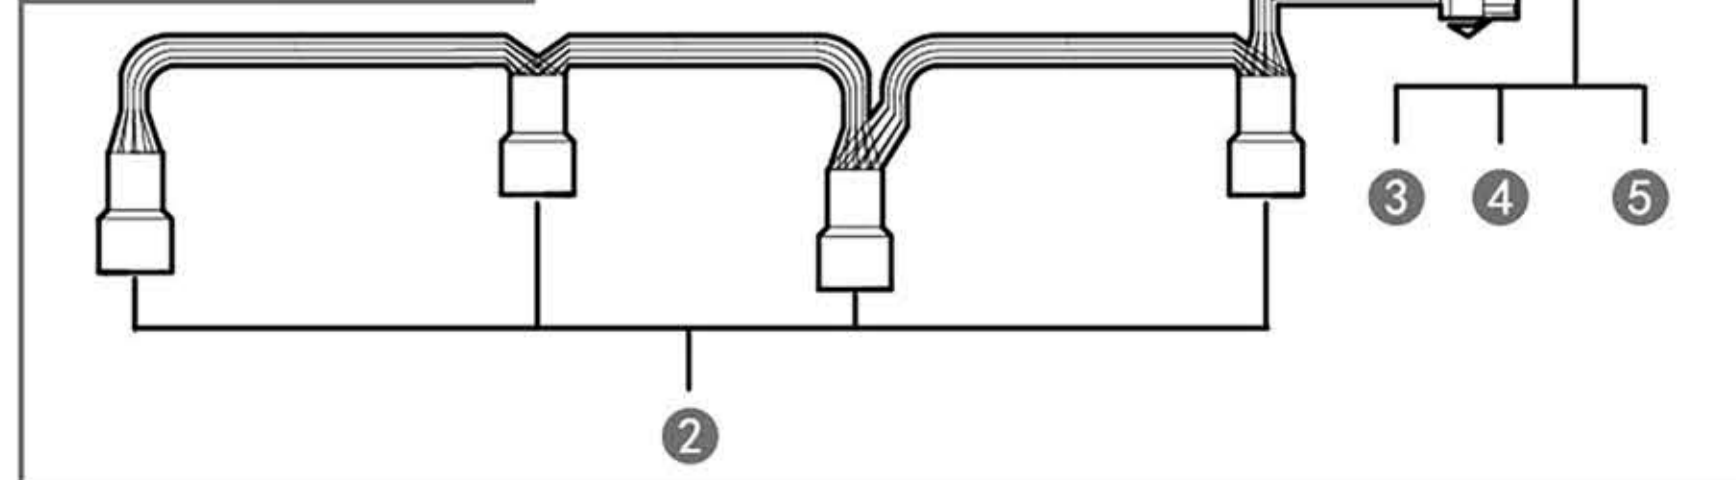

Installation For Case Fan

ADD-RGB M/B Extension Cable

ADD-RGB Controller

ADD-RGB Extension Header

Fan Hub Connection

Brands and designs are trademarks from Beijing Deepcool Industries Co., Ltd. Devices not included. All rights reserved. Beijing Deepcool Industries Co., Ltd. www.deepcool.com MADE IN CHINA

机箱风扇安装

ADD-RGB主板延长线

ADD-RGB控制器

ADD-RGB扩展线

风扇集线器连接

产品执行标准: Q/JZFSK0001-2017
出品: 北京市九州风神科技股份有限公司
地址: 北京市海淀区地锦路9号院10号楼
www.deepcool.com MADE IN CHINA
“DEEPCOOL”, “魔影”, “九州风神”, “九州风神”及其他九州风神商业标识是九州风神商标所有人及其关联机构在中国大陆和其他国家或地区合法使用的注册商标和商业标识。版权所有 © 2018 北京市九州风神科技股份有限公司保留所有权利。