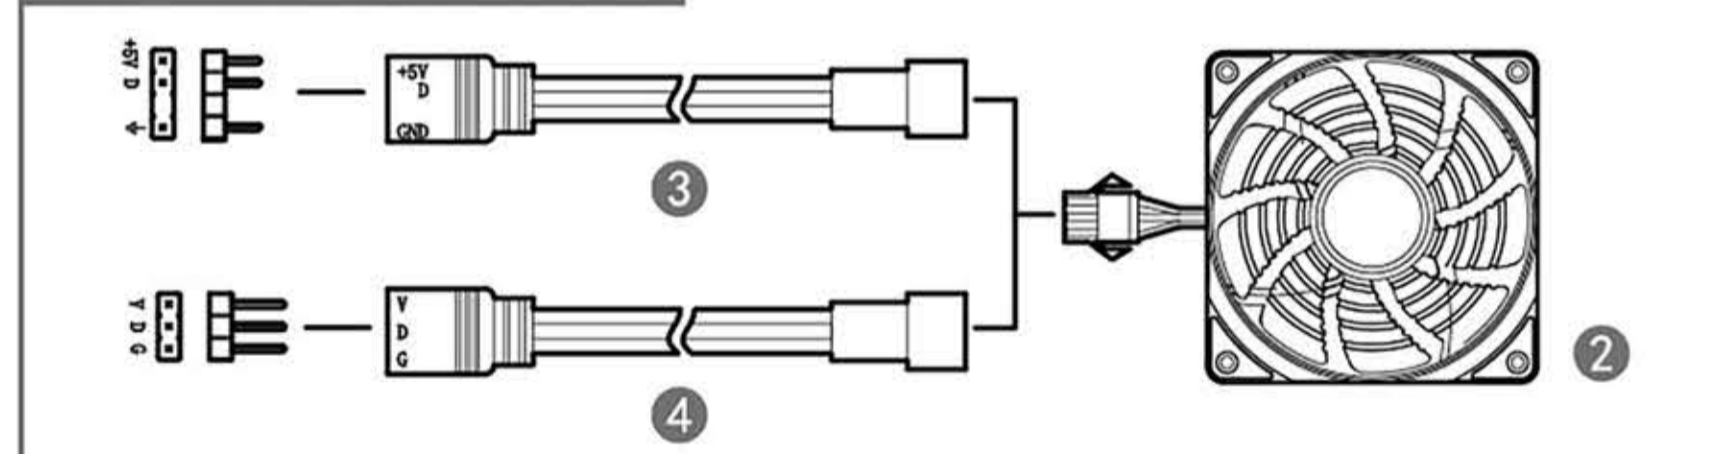

Installation For Case Fan

ADD-RGB M/B Extension Cable

ADD-RGB Controller

ADD-RGB Extension Header

Fan Hub Connection

Brands and designs are trademarks from Beijing Deepcool Industries Co., Ltd. Devices not included. All rights reserved. Beijing Deepcool Industries Co., Ltd. www.deepcool.com MADE IN CHINA

机箱风扇安装

ADD-RGB主板延长线

ADD-RGB控制器

ADD-RGB扩展线

风扇集线器连接

产品执行标准: Q/JZFSK0001-2017
出品: 北京市九州风神科技股份有限公司
地址: 北京市海淀区地锦路9号院10号楼
www.deepcool.com MADE IN CHINA
“DEEPCOOL”, “魔影”, “九州风神”, “九州风神”及其他九州风神商业标识是九州风神商标所有人及其关联机构在中国大陆和其他国家或地区合法使用的注册商标和商业标识。版权所有 © 2018 北京市九州风神科技股份有限公司保留所有权利。