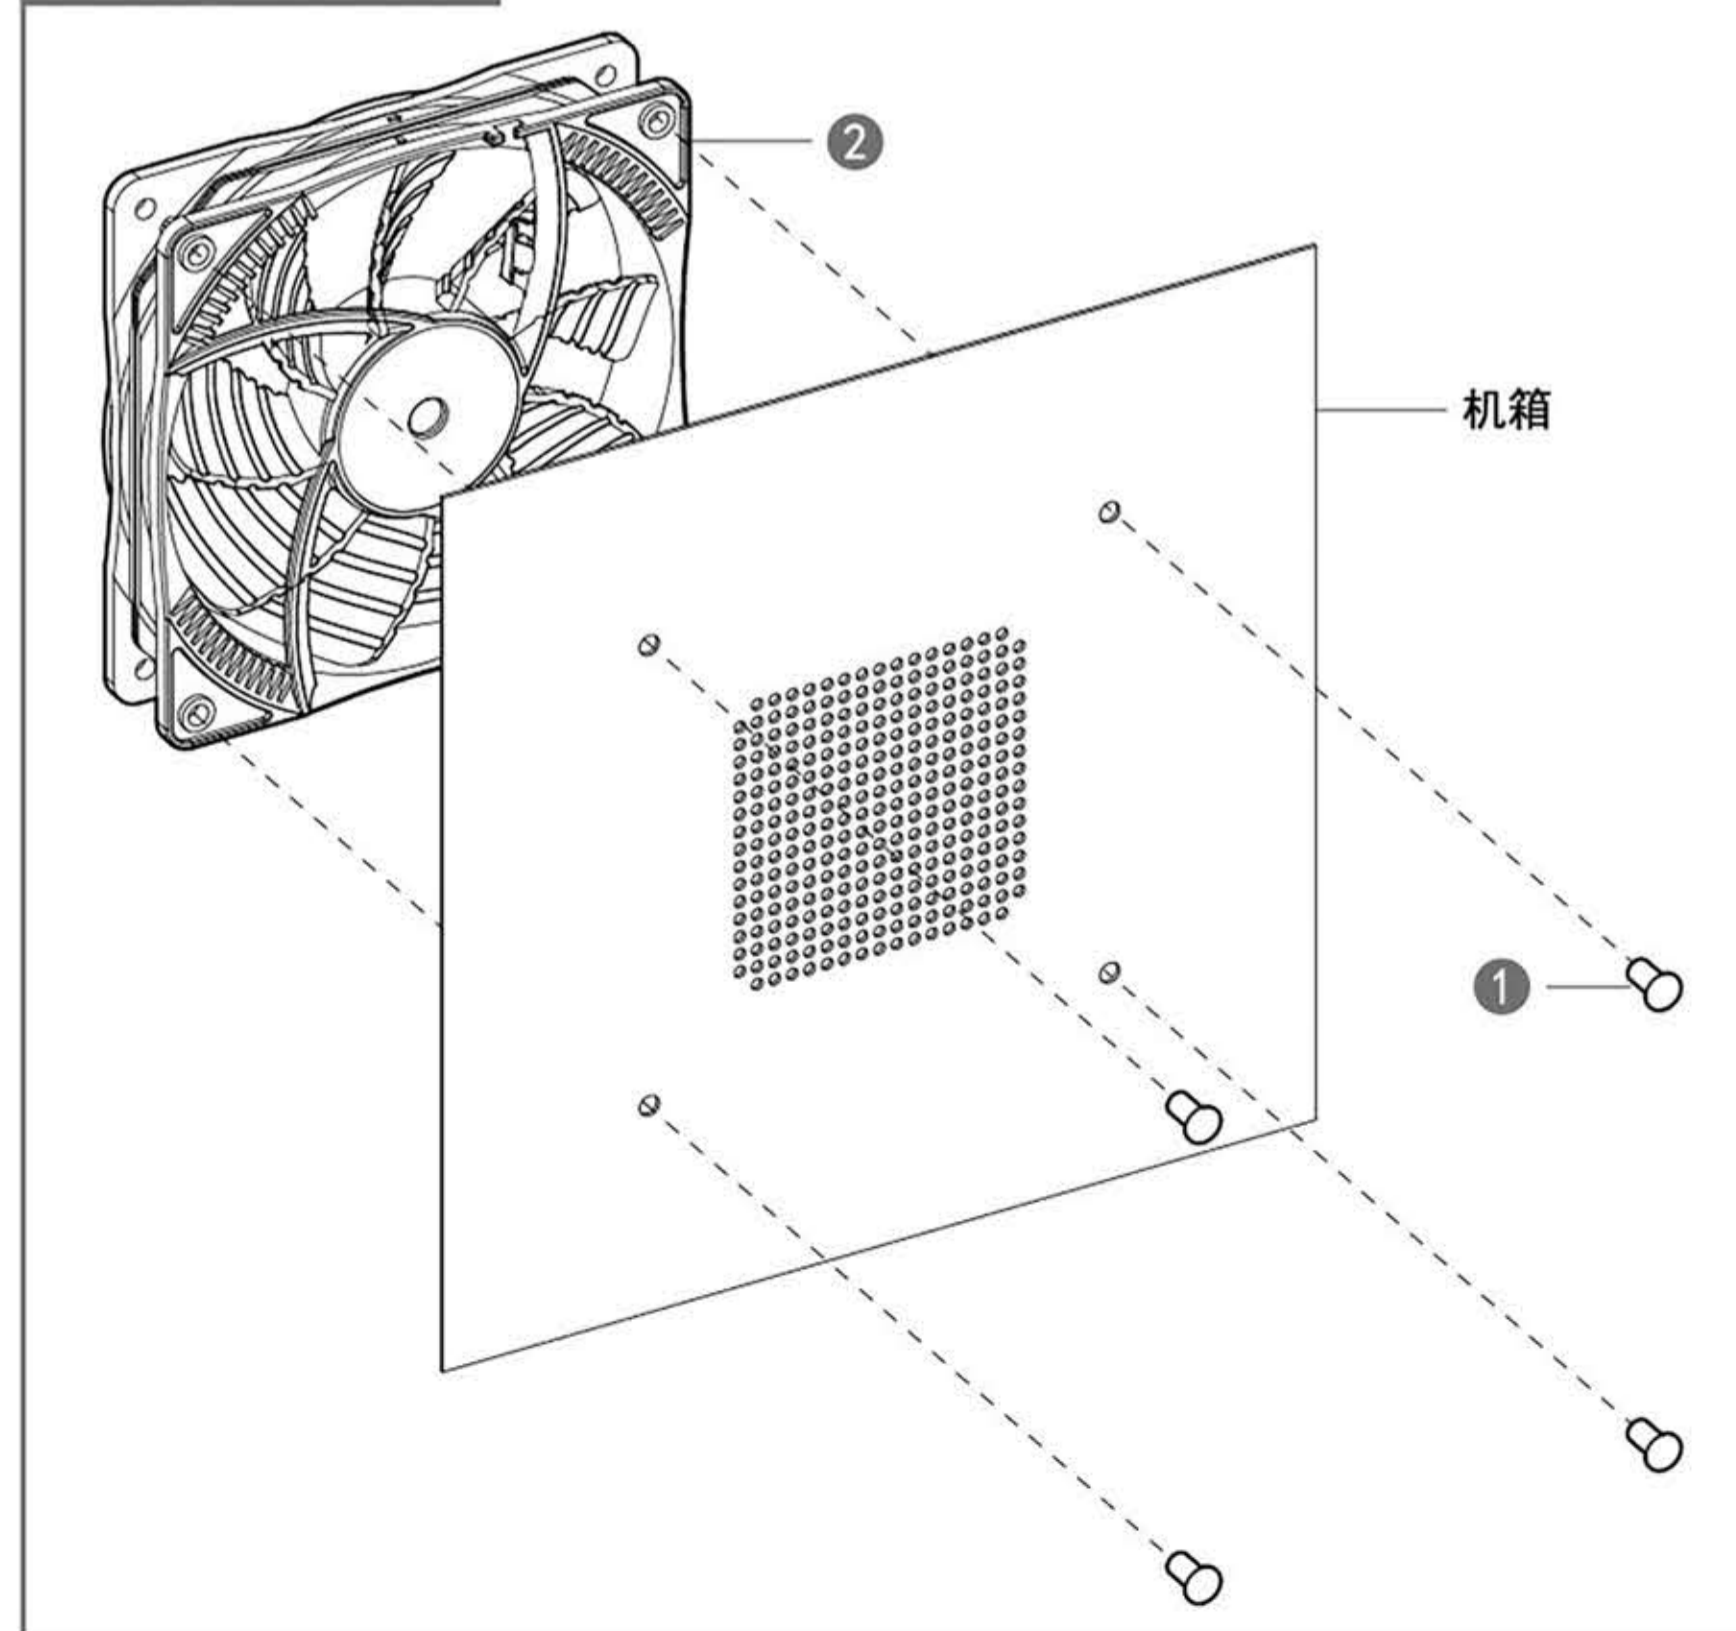

Installation For Case Fan

ADD-RGB M/B Extension Cable

ADD-RGB Controller

ADD-RGB Extension Header

Fan Hub Connection

Brands and designs are trademarks from Beijing Deepcool Industries Co., Ltd. Devices not included. All rights reserved. Beijing Deepcool Industries Co., Ltd. www.deepcool.com MADE IN CHINA

机箱风扇安装

ADD-RGB主板延长线

ADD-RGB控制器

ADD-RGB扩展线

风扇集线器连接

产品执行标准: Q/JZFSK0001-2017
出品: 北京市九州风神科技股份有限公司
地址: 北京市海淀区地锦路9号院10号楼
www.deepcool.com MADE IN CHINA
“DEEPCOOL”, “魔影”, “九州风神”, “九州风神”及其他九州风神商业标识是九州风神商标所有人及其关联机构在中国大陆和其他国家或地区合法使用的注册商标和商业标识。版权所有 © 2018 北京市九州风神科技股份有限公司保留所有权利。