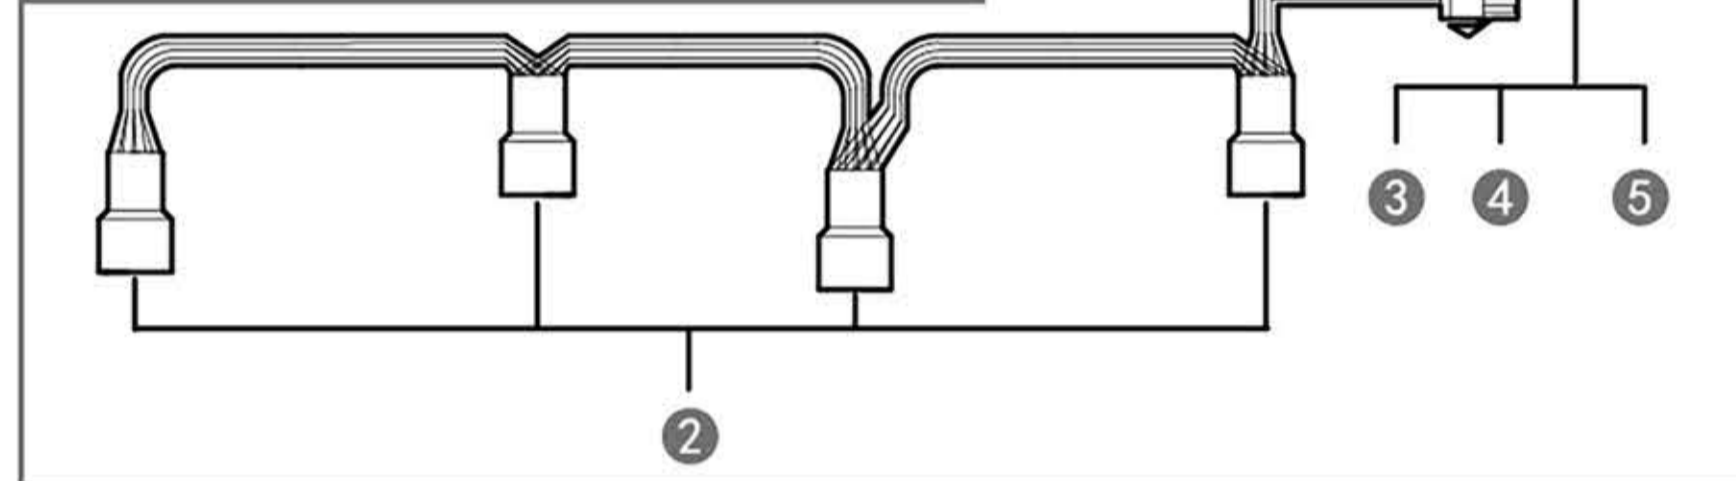

Installation For Case Fan

ADD-RGB M/B Extension Cable

ADD-RGB Controller

ADD-RGB Extension Header

Fan Hub Connection

Brands and designs are trademarks from Beijing Deepcool Industries Co., Ltd. Devices not included. All rights reserved. Beijing Deepcool Industries Co., Ltd. www.deepcool.com MADE IN CHINA

机箱风扇安装

ADD-RGB主板延长线

ADD-RGB控制器

ADD-RGB扩展线

风扇集线器连接

产品执行标准: Q/JZFSK0001-2017
出品: 北京市九州风神科技股份有限公司
地址: 北京市海淀区地锦路9号院10号楼
www.deepcool.com MADE IN CHINA
“DEEPCOOL”, “魔影”, “九州风神”, “九州风神”及其他九州风神商业标识是九州风神商标所有人及其关联机构在中国大陆和其他国家或地区合法使用的注册商标和商业标识。版权所有 © 2018 北京市九州风神科技股份有限公司保留所有权利。