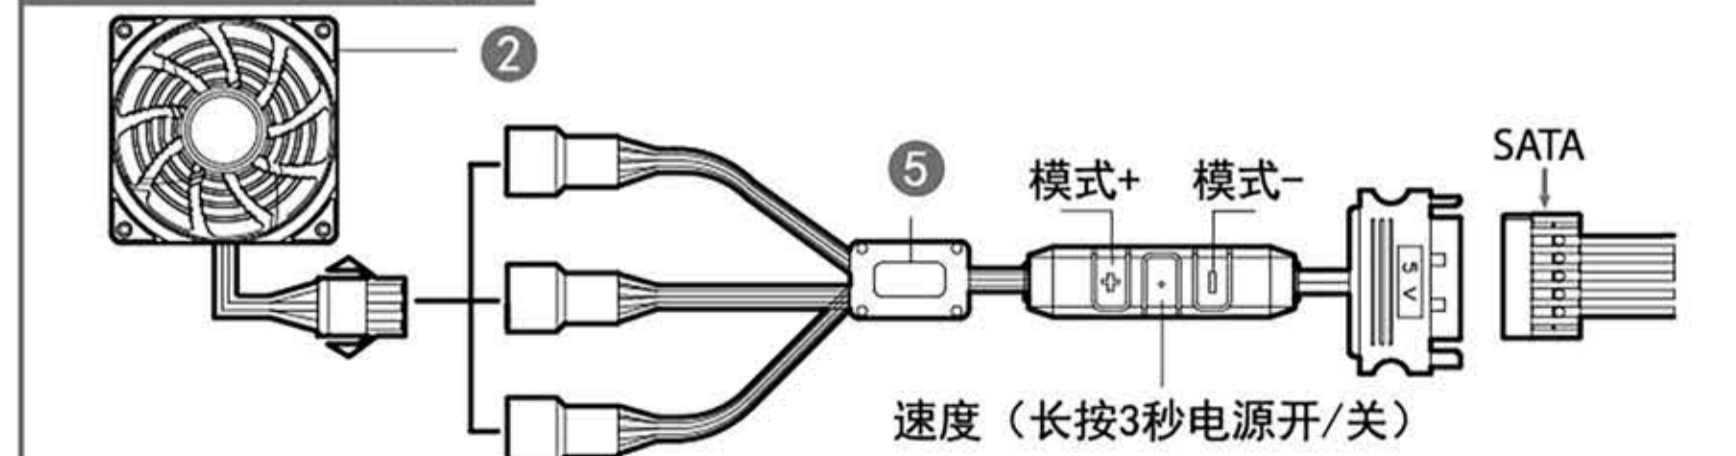

Installation For Case Fan

ADD-RGB M/B Extension Cable

ADD-RGB Controller

ADD-RGB Extension Header

Fan Hub Connection

Brands and designs are trademarks from Beijing Deepcool Industries Co., Ltd. Devices not included. All rights reserved. Beijing Deepcool Industries Co., Ltd. www.deepcool.com MADE IN CHINA

机箱风扇安装

ADD-RGB主板延长线

ADD-RGB控制器

ADD-RGB扩展线

风扇集线器连接

产品执行标准: Q/JZFSK0001-2017
出品: 北京市九州风神科技股份有限公司
地址: 北京市海淀区地锦路9号院10号楼
www.deepcool.com MADE IN CHINA
“DEEPCOOL”, “魔影”, “九州风神”, “九州风神”及其他九州风神商业标识是九州风神商标所有人及其关联机构在中国大陆和其他国家或地区合法使用的注册商标和商业标识。版权所有 © 2018 北京市九州风神科技股份有限公司保留所有权利。