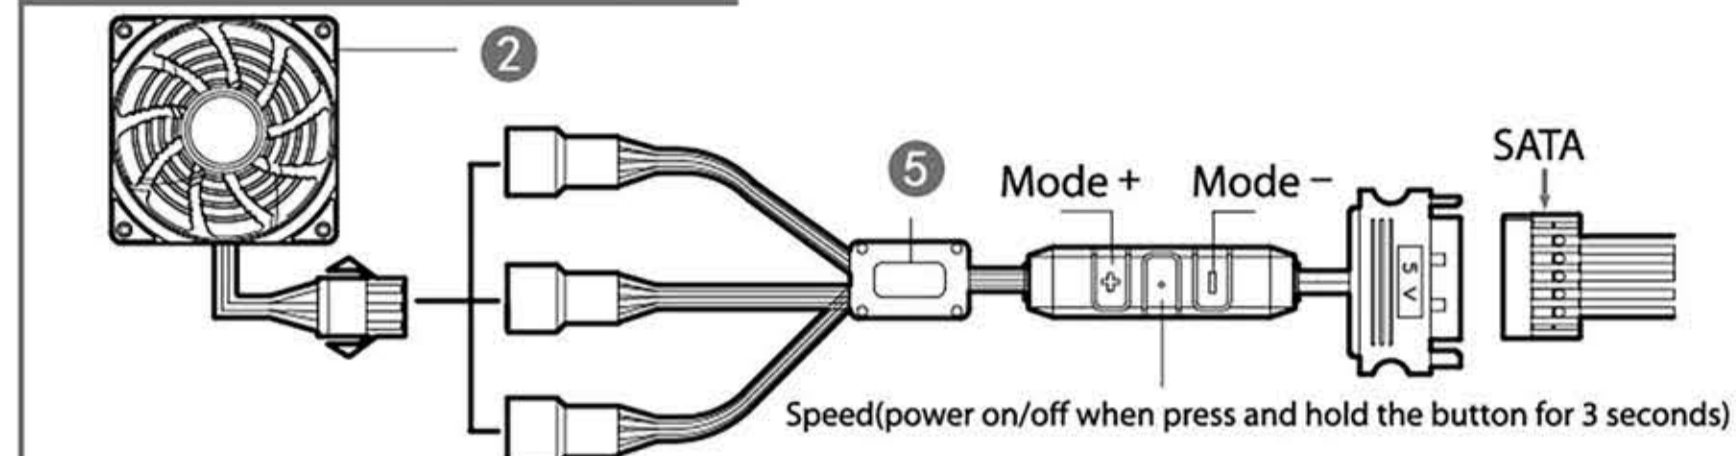

Installation For Case Fan

ADD-RGB M/B Extension Cable

ADD-RGB Controller

ADD-RGB Extension Header

Fan Hub Connection

Brands and designs are trademarks from Beijing Deepcool Industries Co., Ltd. Devices not included. All rights reserved. Beijing Deepcool Industries Co., Ltd. www.deepcool.com MADE IN CHINA

机箱风扇安装

ADD-RGB主板延长线

ADD-RGB控制器

ADD-RGB扩展线

风扇集线器连接

产品执行标准: Q/JZFSK0001-2017
出品: 北京市九州风神科技股份有限公司
地址: 北京市海淀区地锦路9号院10号楼
www.deepcool.com MADE IN CHINA
“DEEPCOOL”, “魔影”, “九州风神”, “九州风神”及其他九州风神商业标识是九州风神商标所有人及其关联机构在中国大陆和其他国家或地区合法使用的注册商标和商业标识。版权所有 © 2018 北京市九州风神科技股份有限公司保留所有权利。