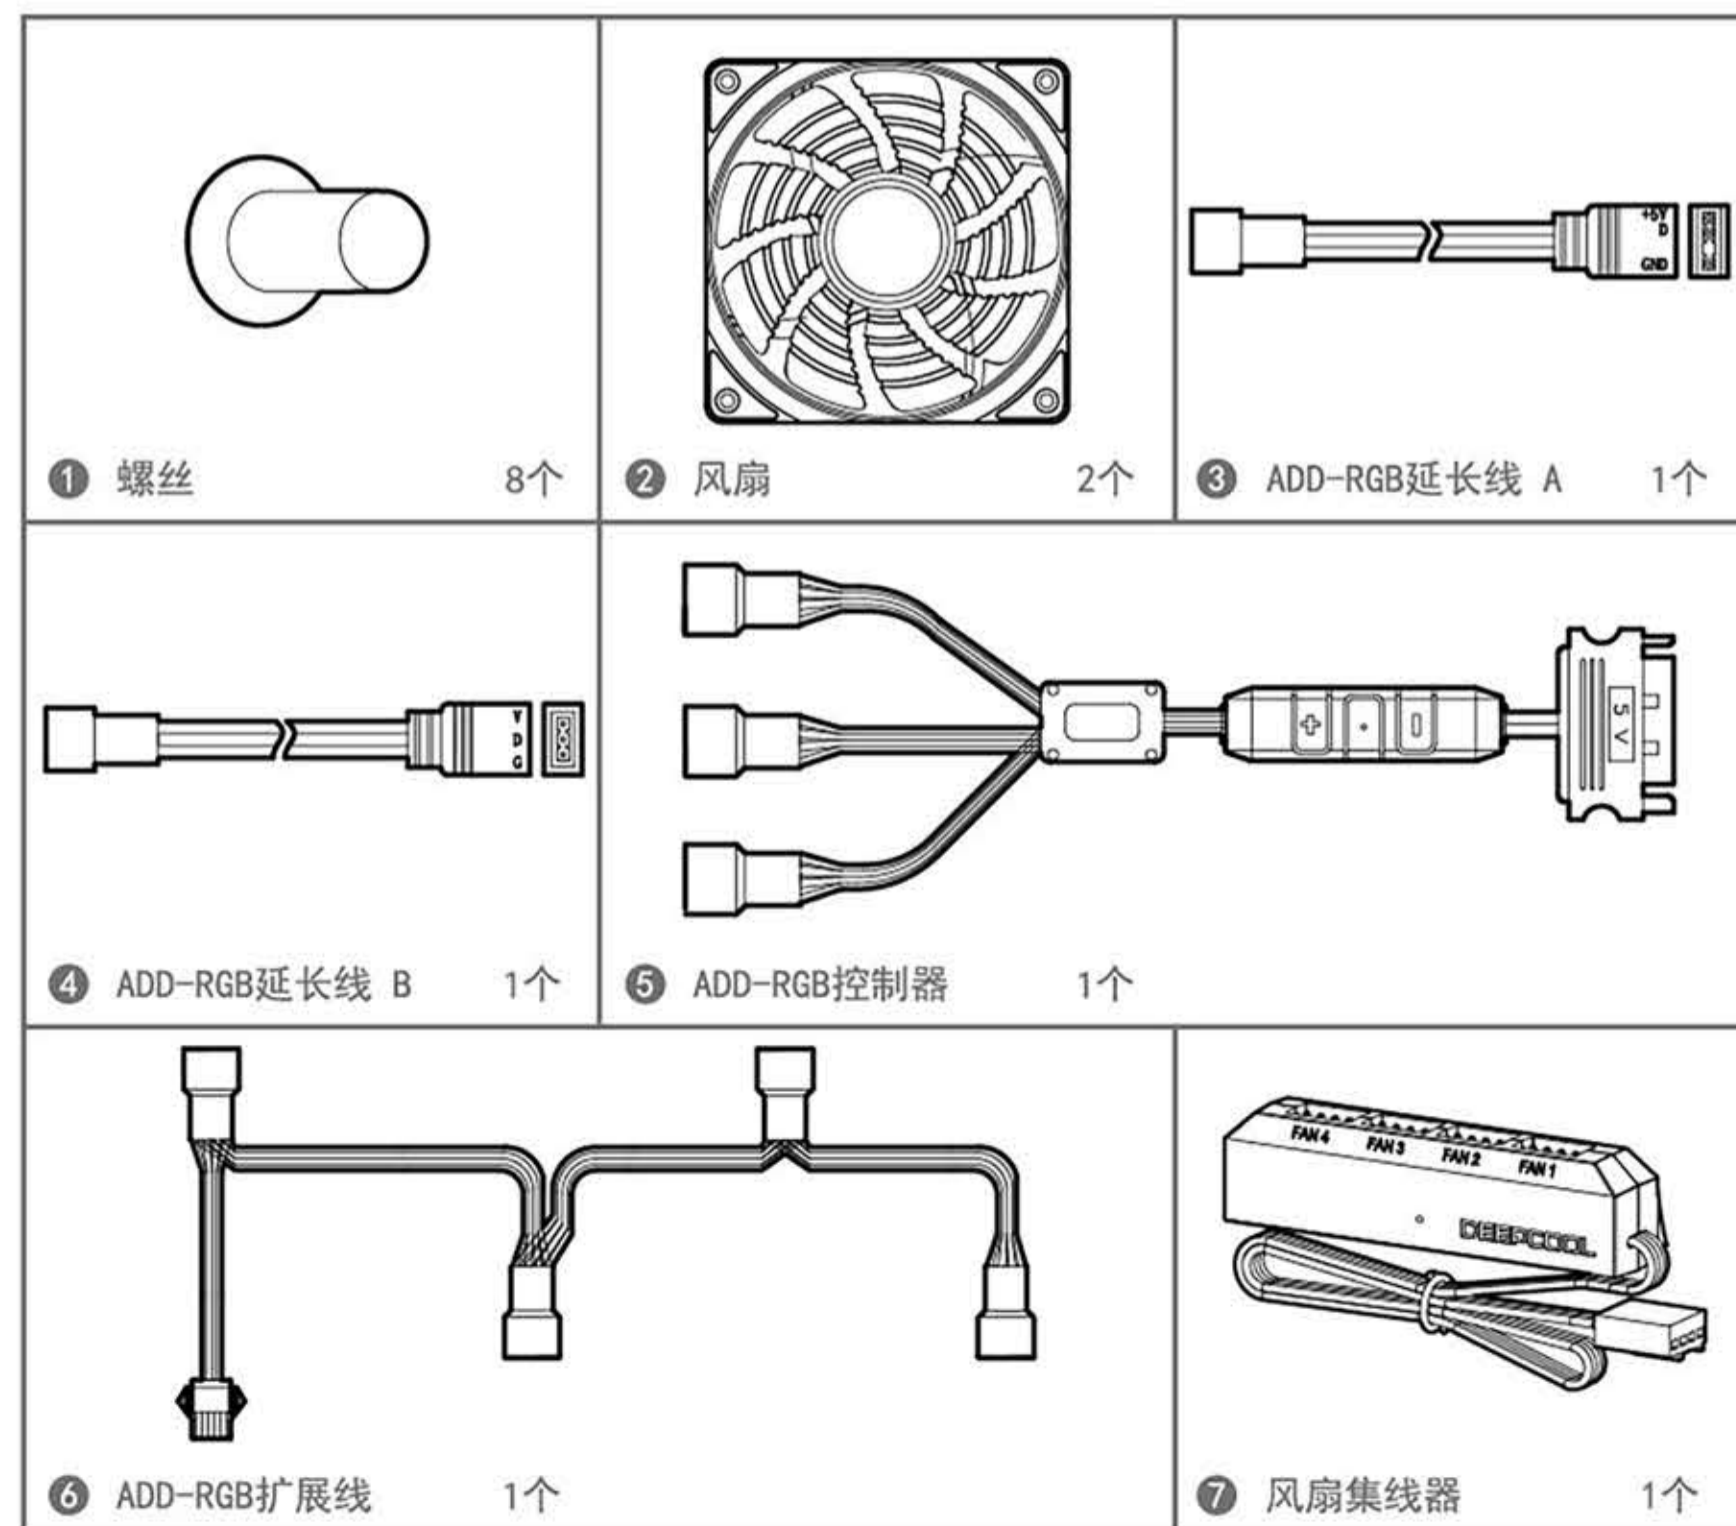

Installation For Case Fan

ADD-RGB M/B Extension Cable

ADD-RGB Controller

ADD-RGB Extension Header

Fan Hub Connection

Brands and designs are trademarks from Beijing Deepcool Industries Co., Ltd. Devices not included. All rights reserved. Beijing Deepcool Industries Co., Ltd. www.deepcool.com MADE IN CHINA

机箱风扇安装

ADD-RGB主板延长线

ADD-RGB控制器

ADD-RGB扩展线

风扇集线器连接

产品执行标准: Q/JZFSK0001-2017
出品: 北京市九州风神科技股份有限公司
地址: 北京市海淀区地锦路9号院10号楼
www.deepcool.com MADE IN CHINA
“DEEPCOOL”, “魔影”, “九州风神”, “九州风神”及其他九州风神商业标识是九州风神商标所有人及其关联机构在中国大陆和其他国家或地区合法使用的注册商标和商业标识。版权所有 © 2018 北京市九州风神科技股份有限公司保留所有权利。