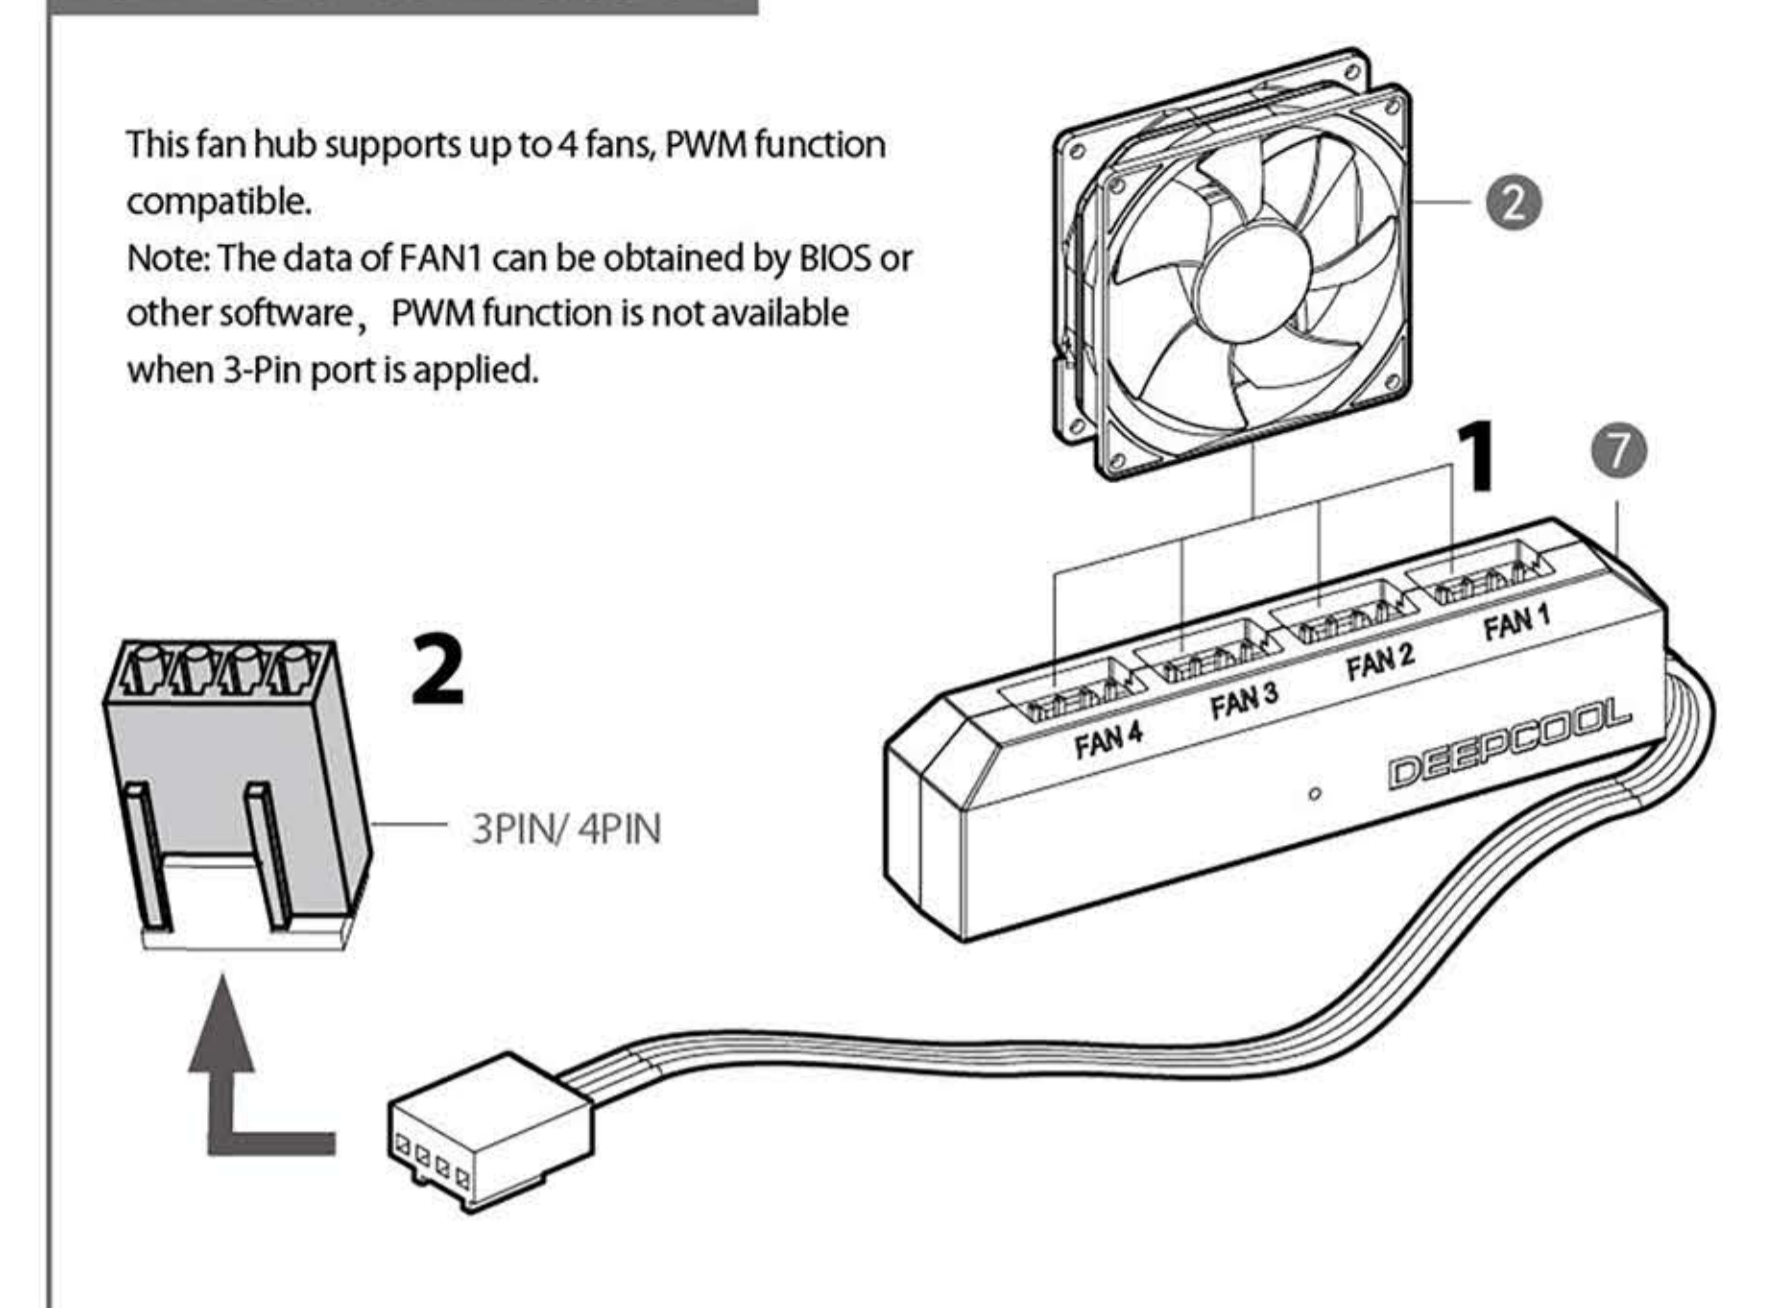

Installation For Case Fan

ADD-RGB M/B Extension Cable

ADD-RGB Controller

ADD-RGB Extension Header

Fan Hub Connection

Brands and designs are trademarks from Beijing Deepcool Industries Co., Ltd. Devices not included. All rights reserved. Beijing Deepcool Industries Co., Ltd. www.deepcool.com MADE IN CHINA

机箱风扇安装

ADD-RGB主板延长线

ADD-RGB控制器

ADD-RGB扩展线

风扇集线器连接

产品执行标准: Q/JZFSK0001-2017
出品: 北京市九州风神科技股份有限公司
地址: 北京市海淀区地锦路9号院10号楼
www.deepcool.com MADE IN CHINA
“DEEPCOOL”, “魔影”, “九州风神”, “九州风神”及其他九州风神商业标识是九州风神商标所有人及其关联机构在中国大陆和其他国家或地区合法使用的注册商标和商业标识。版权所有 © 2018 北京市九州风神科技股份有限公司保留所有权利。